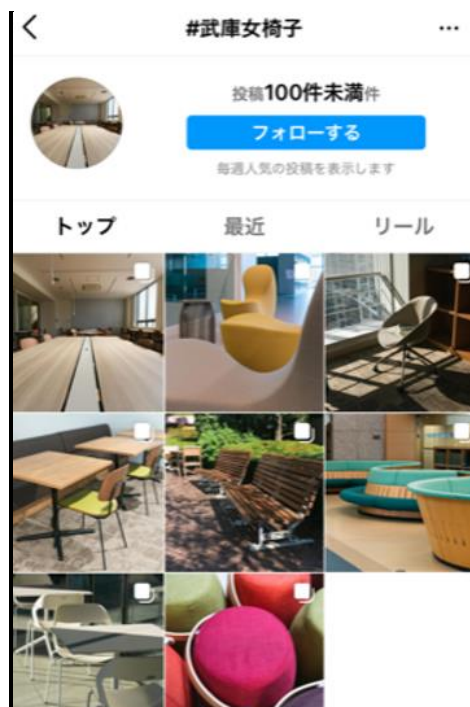

武庫川女子大学は図書館や研修センターをはじめ、学内施設に北欧などのスタイリッシュで丈夫な家具を多数配置しています。2020 年に竣工した公江記念館には 8 階までの各フロアに、一人用のリクライニングチェアから、グループで会話するのにぴったりの丸椅子、長時間座っていても疲れない、体を包み込むような椅子など、様々なタイプの椅子があり、学生たちが思い思いにくつろいだり、勉強したりしています。図書館には 10 人以上が座れる変形長椅子やソファなど、思わず時間を忘れる座り心地の良い椅子がそろっています。

外部からキャンパスを訪れた人が「いろんな椅子がありますね」と、驚くのがほぼ「お約束」という「武庫女の椅子」は、歴代学院長たちの「本物の家具を使ってこそ本物の学問が身につく」という信念の反映です。そんな学生ファーストの心を、「椅子」を通して伝えようと、「#Instagram」を企画しました。

1種類あたり4～5カットずつ丁寧に撮影。一脚に注目したり、テーブルと椅子をセットで映したり、そこに座る学生の息遣いや学びの場の空気感が伝わるよう、撮り方にも工夫を凝らしました。

2021年12月17日から数日おきに1種類、4～5枚ずつアップしており、それぞれ椅子のある場所とメッセージをつけています。

生活環境2号館の壁際に並ぶ赤い椅子には「生活環境のスペースには、おしゃれな椅子がたくさん。どんなふうに置くと可愛く見える!？」

公江記念館のオレンジと緑の長いすには「このポップなソファで、いいアイデア出しができるといいですね。課題に行き詰まっても、明るい色に元気をもらって、次の企画に挑戦しましょう!」。

これまで最も好評だったのは、中央図書館1階のライブラリーカフェにある椅子で、98件の「いいね」を集めました。

#mukogressのほか、#武庫女椅子、#武庫女の椅子などでも検索できます。  
ぜひ検索してみてください!

この件に関する問い合わせは  
広報室 Tel 0798-45-3533  
メール kohos@mukogawa-u.ac.jp  
へお願いします

こちらからご覧いただけます