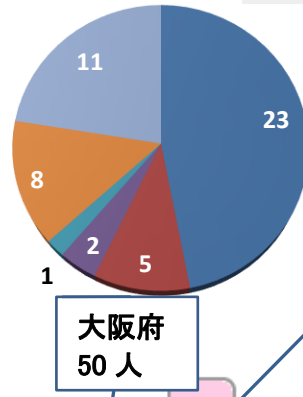

公立学校・園採用選考試験合格者数は 毎年、女子大トップクラス たくさんの教員・保育士を輩出しています

2025年度採用公立教員・保育士採用選考試験合格者数

学校教育センター届け出分（延べ数。2025.5.1現在）

区分 合格者の 内訳	小学 校 (小幼 共通 含む)	中学校(中高共通含む)						高等学校			特別 支援 学校	栄養 教諭	幼稚 園 (幼保 含む)	保育 所・園	合計
		小中 共通	国語	英語	保体	音楽	理科	国語	書道	保体					
新卒	152	1	9	4	2	1	2	2	0	0	10	3	26	21	233
既卒	68	0	10	3	10	4	0	2	1	6	22	5	-	-	131
合計	220	1	19	7	12	5	2	4	1	6	32	8	26	21	364

内訳（ただし既卒者については、各教育委員会への調査結果。校種・教科不明の5人は上表には含んでいない。

幼稚園・保育園は合格者数調査未実施)

受験地別合格者数（新卒のみ）

新潟県
中学校 1人

石川県
栄教 1人

福島県
小学校 1人

長野県
特支 1人

茨城県
小学校 1人