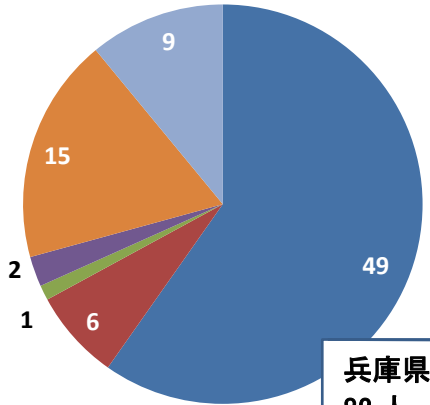

公立学校・園採用選考試験合格者数は 毎年、女子大トップクラス たくさんの教員・保育士を輩出しています

2025年度採用公立教員・保育士採用選考試験合格者数

学校教育センター届け出分（延べ数。2025.5.1現在）

区分 合格者の 内訳	小学 校 (小幼 共通 含む)	中学校(中高共通含む)						高等学校			特別 支援 学校	栄養 教諭	幼稚 園 (幼保 含む)	保育 所・園	合計
		小中 共通	国語	英語	保体	音楽	理科	国語	書道	保体					
新卒	152	1	9	4	2	1	2	2	0	0	10	3	26	21	233
既卒	68	0	10	3	10	4	0	2	1	6	22	5	-	-	131
合計	220	1	19	7	12	5	2	4	1	6	32	8	26	21	364

内訳（ただし既卒者については、各教育委員会への調査結果。校種・教科不明の5人は上表には含んでいない。

幼稚園・保育園は合格者数調査未実施)

受験地別合格者数（新卒のみ）

新潟県
中学校 1人

石川県
栄教 1人

福島県
小学校 1人

長野県
特支 1人

茨城県
小学校 1人