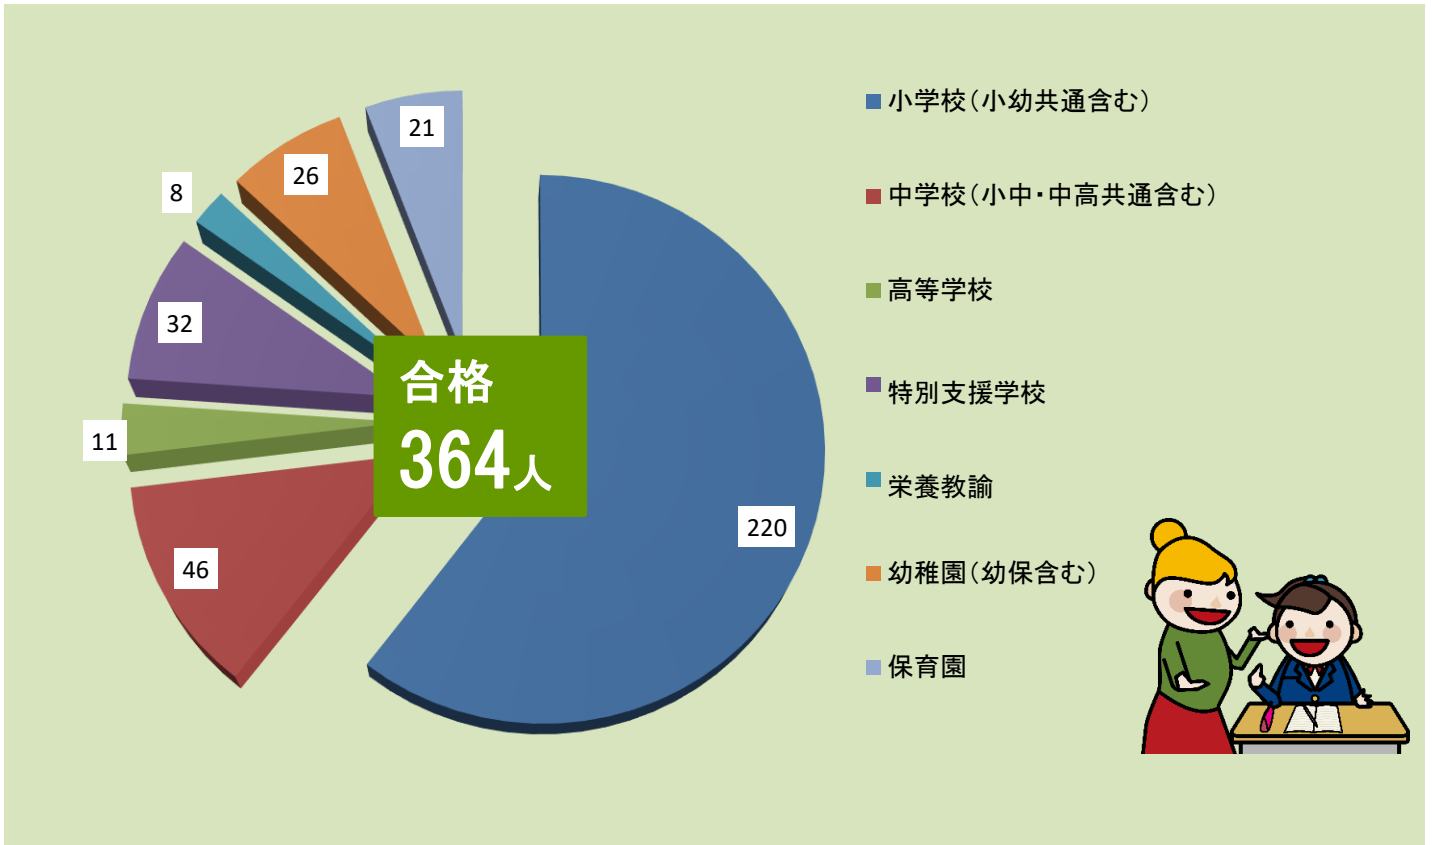

公立学校・園採用選考試験合格者数は 毎年、女子大トップクラス たくさんの教員・保育士を輩出しています

2025年度採用公立教員・保育士採用選考試験合格者数

学校教育センター届け出分（延べ数。2025.5.1現在）

区分 合格者の 内訳	小学 校 (小幼 共通 含む)	中学校(中高共通含む)						高等学校			特別 支援 学校	栄養 教諭	幼稚 園 (幼保 含む)	保育 所・園	合計
		小中 共通	国語	英語	保体	音楽	理科	国語	書道	保体					
新卒	152	1	9	4	2	1	2	2	0	0	10	3	26	21	233
既卒	68	0	10	3	10	4	0	2	1	6	22	5	-	-	131
合計	220	1	19	7	12	5	2	4	1	6	32	8	26	21	364